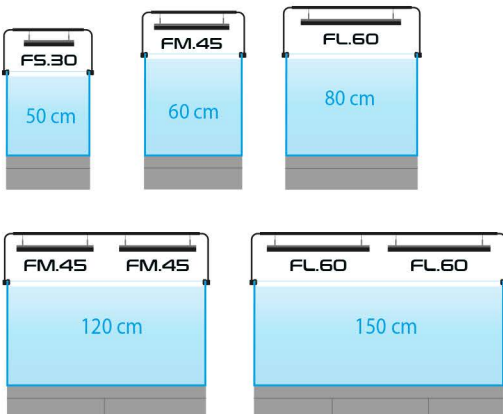

RECOMENDATIONS