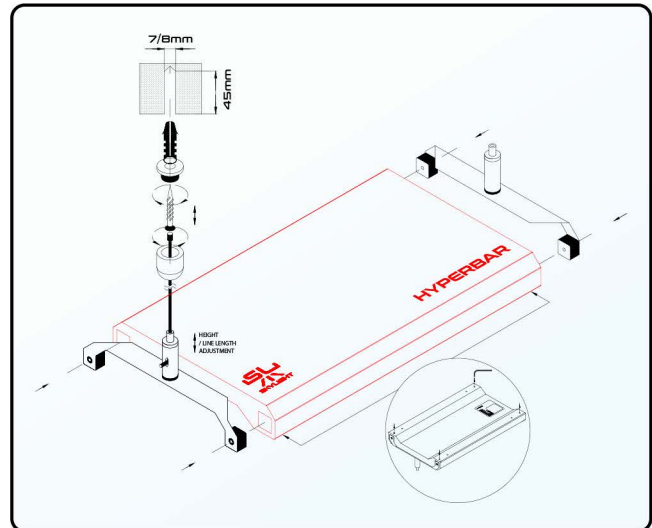

WIE BESTELLEN

Thema	Kompatibel mit	Produkt Code	Code EAN GTIN
HYPERBAR Schlingen	HYPERBAR FS.30 HYPERBAR FM.45 HYPERBAR FL.60	RSET060eu	5907753124616

Der Bausatz enthält die in der Abbildung schwarz markierten Komponenten.