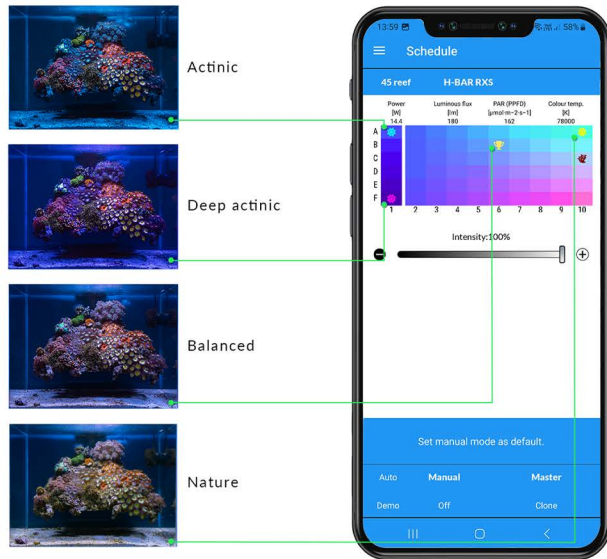

Colour picker

Forget about dimming channels! Just select one of the programmed devices and use it in the aquarium.