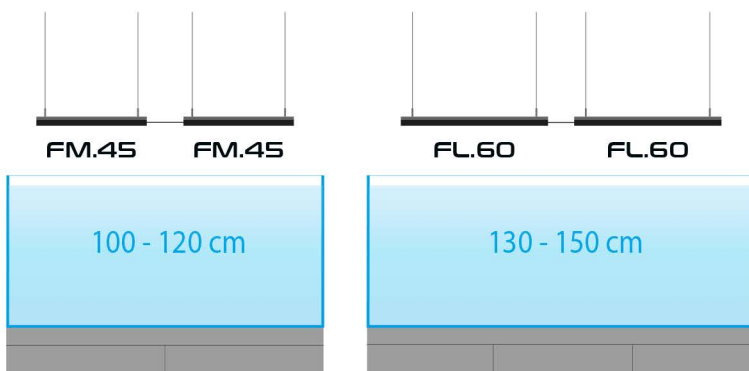

RECOMMANDATIONS