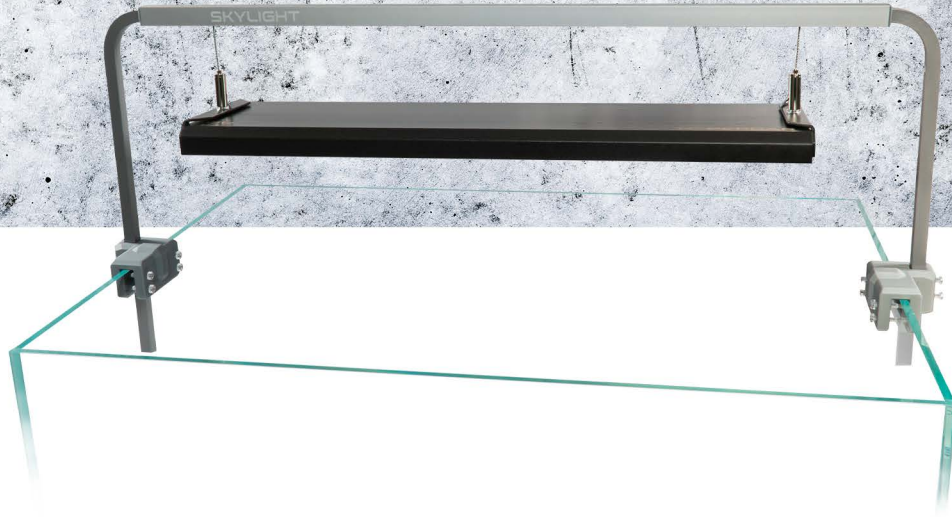

# Skylight HYPERBAR aquarium edge stand