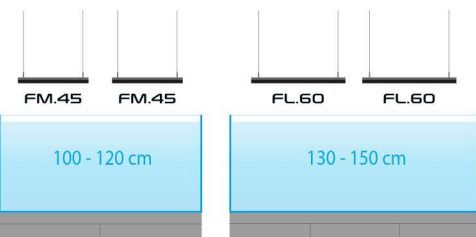

RECOMENDACIONES