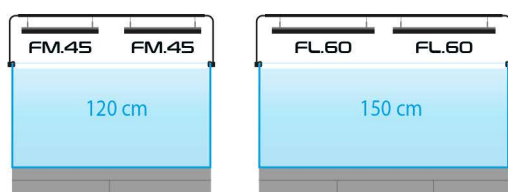

Skylight HYPERBAR akváiumi állvány

HOGYAN RENDELJÜK MEG

Tantárgy	Kompatibilis a következőkkel	Termékkód	Kód EAN GTIN
HYPERBAR peremállvány 50 cm/S.30	HYPERBAR FS.30	RSET066eu	5907753124678
HYPERBAR peremállvány 60 cm/M.45	HYPERBAR FM.45	RSET067eu	5907753124685
HYPERBAR peremállvány 80 cm/L.60	HYPERBAR FL.60	RSET068eu	5907753124692
HYPERBAR peremállvány 120 cm/M.45x2	HYPERBAR FM.45	RSET071eu	5907753124722
HYPERBAR peremállvány 150 cm/L.60x2	HYPERBAR FL.60	RSET072eu	5907753124739

A készlet a képen feketével kiemelt alkatrészeket tartalmazza.

AJÁNLÁSOK