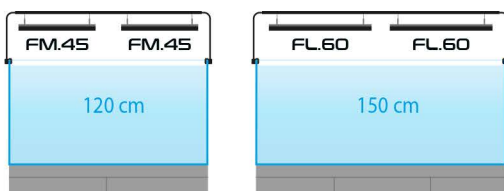

AANBEVELINGEN