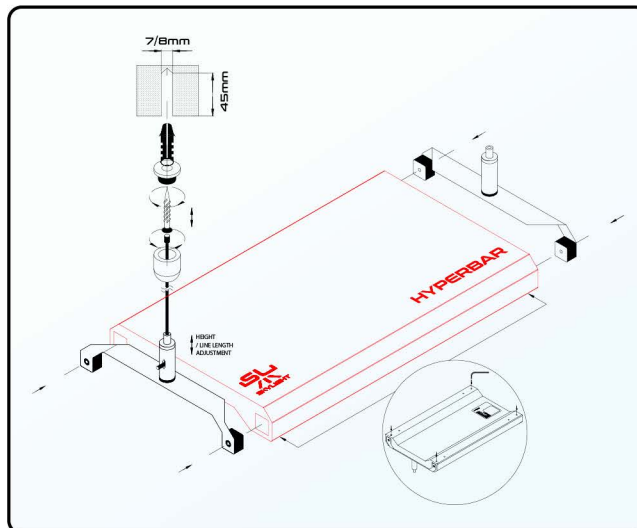

Le kit contient les composants surlignés en noir dans l'image.