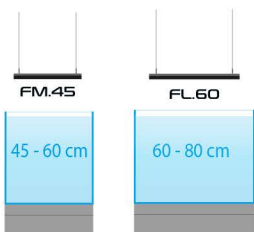

RACCOMANDAZIONI