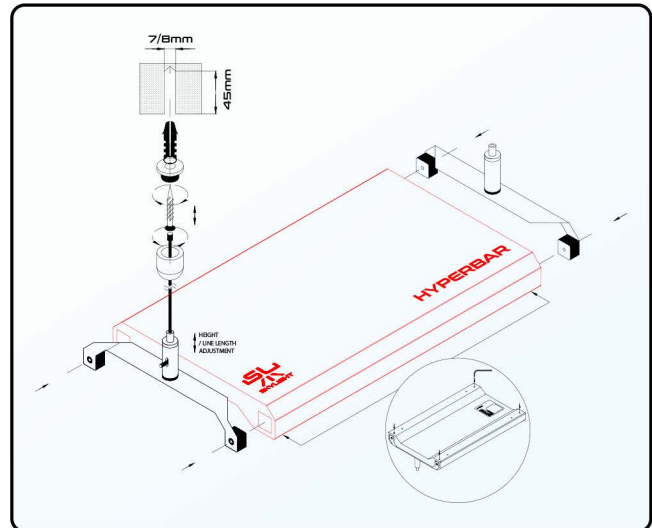

De set bevat elementen die zwart zijn gemarkeerd in de picture.