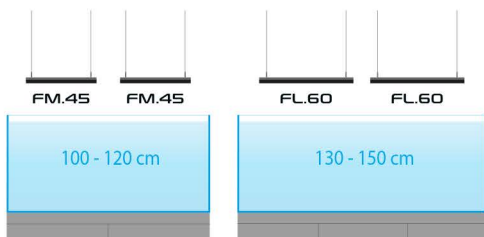

Skylight HYPERBAR hevederek

HOGYAN RENDELJÜK MEG

Tantárgy	Kompatibilis a következőkkel	Termékkód	Kód EAN GTIN
HYPERBAR hevederek	HYPERBAR FS.30 HYPERBAR FM.45 HYPERBAR FL.60	RSET060eu	5907753124616

AJÁNLÁSOK