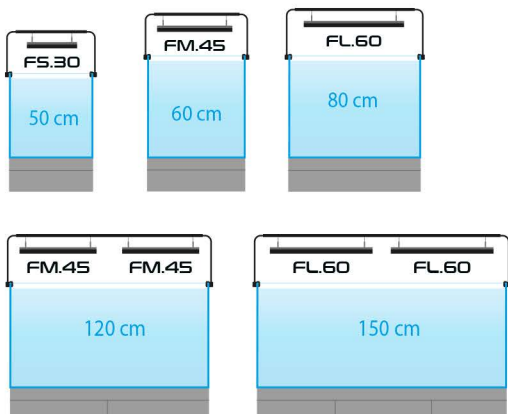

REKOMENDACJE