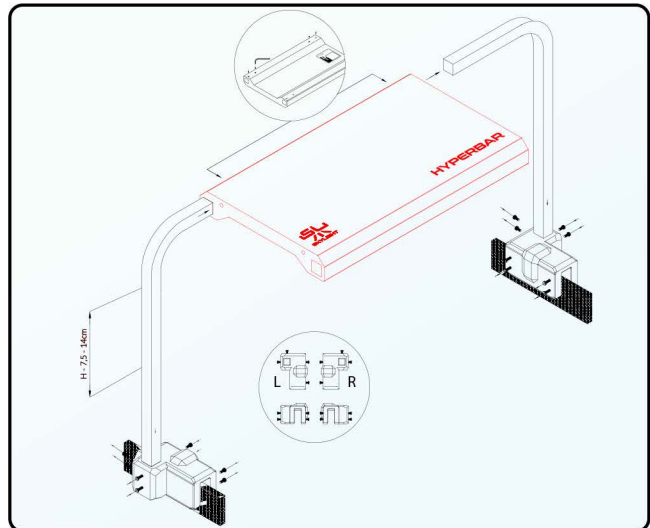

De set bevat elementen die zwart zijn gemarkeerd in de picture.