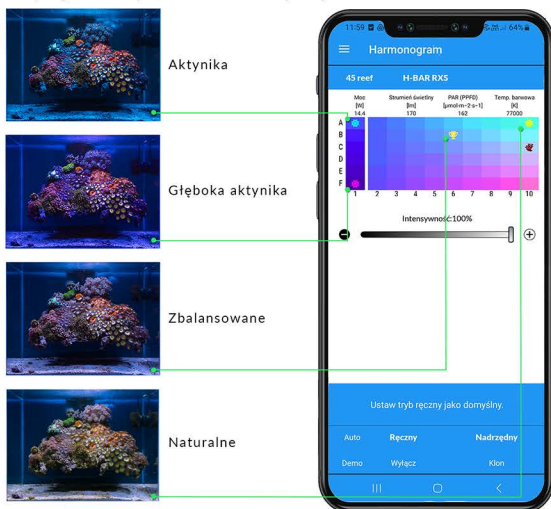

## WŁAŚCIWOŚCI

### DOSTĘPNE ROZMIARY

### Zarządzanie kolorem

Zapomnij o ściemnianiu kanałów! Wystarczy wybrać jedno z zaprogramowanych ustawień i cieszyć się akwariem