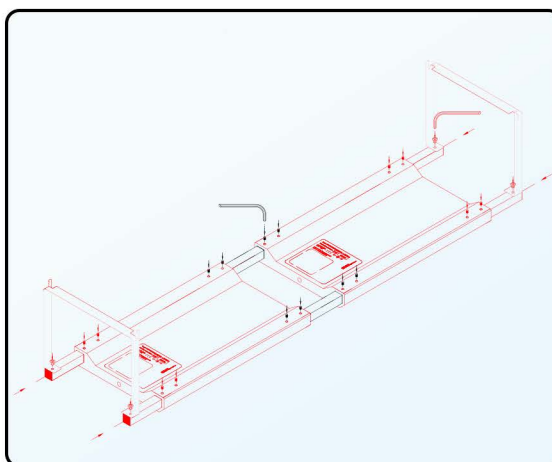

A készlet az ábrán feketével jelölt alkatrészeket tartalmazza.

AJÁNLÁSOK

FM.45

FM.45

100 - 120 cm

FL.60

FL.60

130 - 150 cm