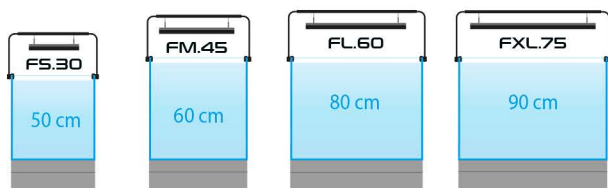

Skylight HYPERBAR akváiumi állvány

HOGYAN RENDELJÜK MEG

Tantárgy	Kompatibilis a következőkkel	Termékkód	Kód EAN GTIN
HYPERBAR peremállvány 50 cm/S.30	HYPERBAR FS.30	RSET066eu	5907753124678
HYPERBAR peremállvány 60 cm/M.45	HYPERBAR FM.45	RSET067eu	5907753124685
HYPERBAR peremállvány 80 cm/L.60	HYPERBAR FL.60	RSET068eu	5907753124692
HYPERBAR peremállvány 120 cm/M.45x2	HYPERBAR FM.45	RSET071eu	5907753124722
HYPERBAR peremállvány 150 cm/L.60x2	HYPERBAR FL.60	RSET072eu	5907753124739

A készlet a képen feketével kiemelt alkatrészeket tartalmazza.

AJÁNLÁSOK