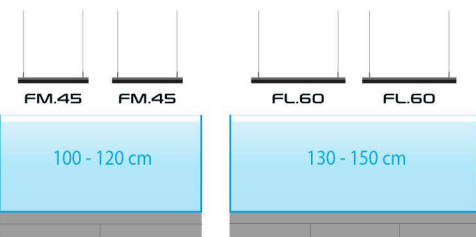

RECOMMANDATIONS