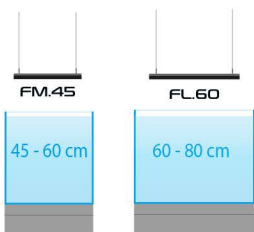

EMPFEHLUNGEN