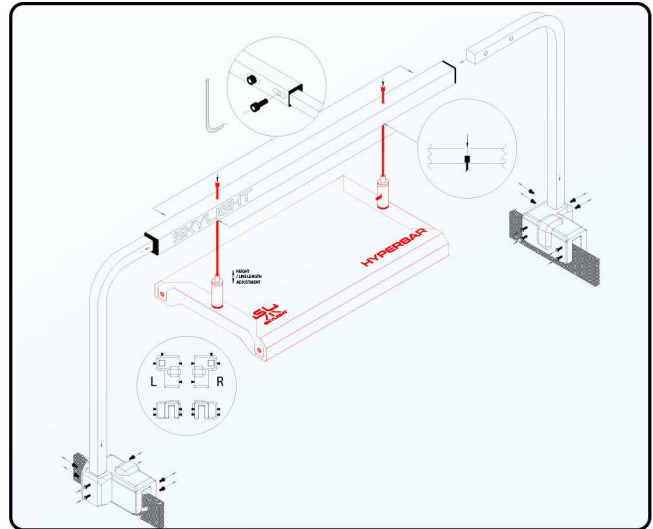

HOW TO ORDER

Item	Compatible with	Order Code	EAN GTIN Code
HYPERBAR aquarium edge stand 50 cm/S.30	HYPERBAR FS.30	RSET066eu	5907753124678
HYPERBAR aquarium edge stand 60 cm/M.45	HYPERBAR FM.45	RSET067eu	5907753124685
HYPERBAR aquarium edge stand 80 cm/L.60	HYPERBAR FL.60	RSET068eu	5907753124692
HYPERBAR aquarium edge stand 120 cm/M.45x2	HYPERBAR FM.45	RSET071eu	5907753124722
HYPERBAR aquarium edge stand 150 cm/L.60x2	HYPERBAR FL.60	RSET072eu	5907753124739