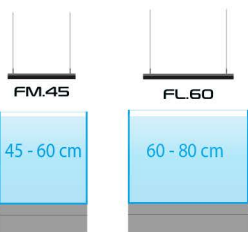

RECOMMANDATIONS