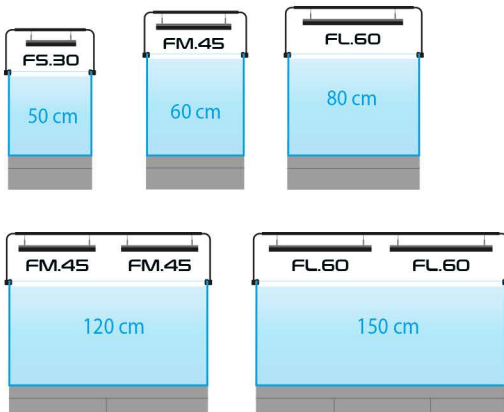

RACCOMANDAZIONI