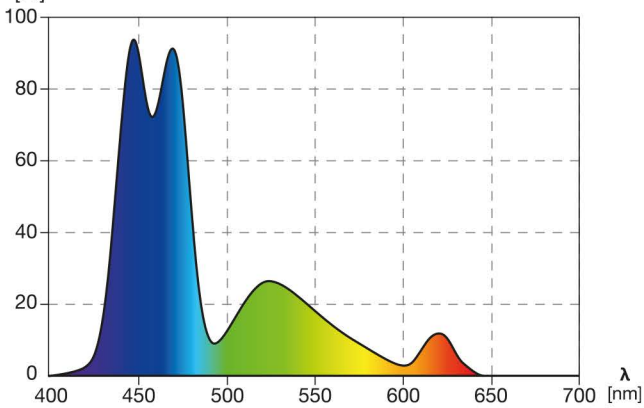

SPETTRO HYPERBAR RXS.15