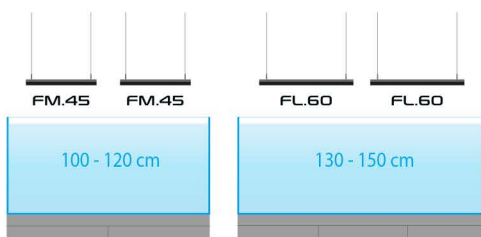

REKOMENDACJE