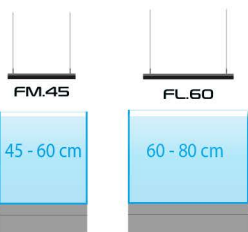

RECOMENDACIONES