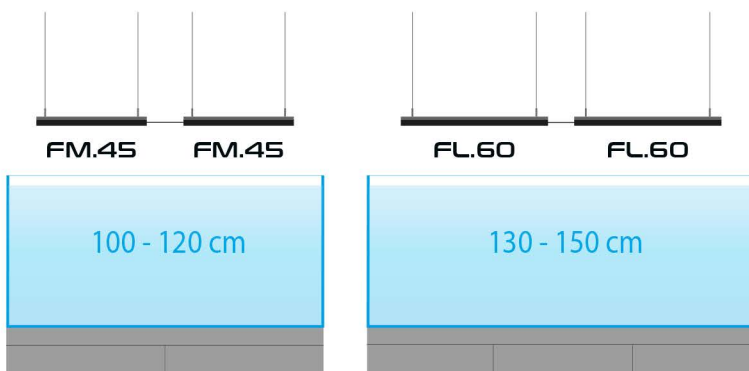

REKOMENDACJE