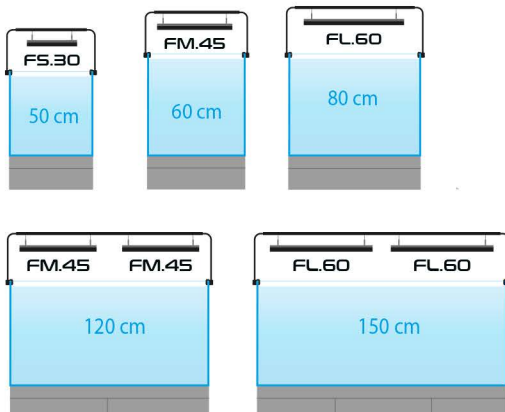

EMPFEHLUNGEN