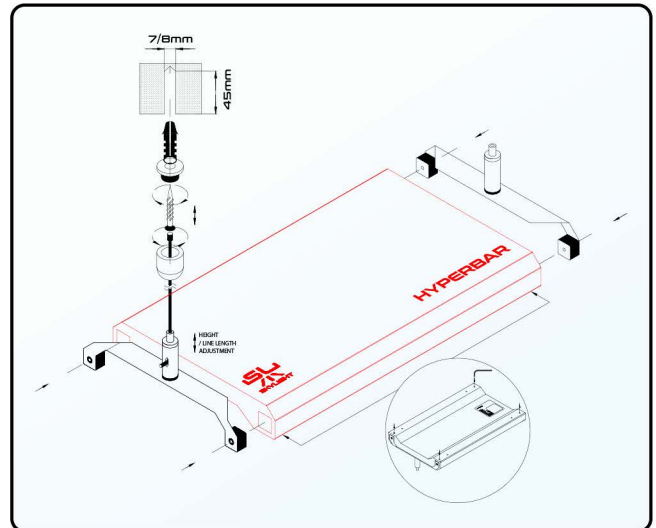

Il kit contiene i componenti evidenziati in nero nell'immagine.