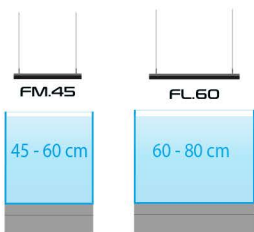

AANBEVELINGEN