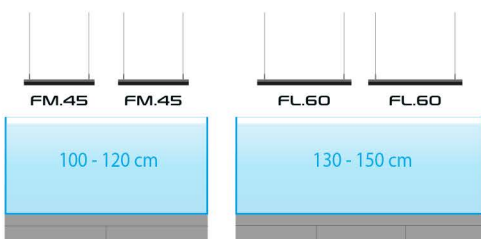

RACCOMANDAZIONI