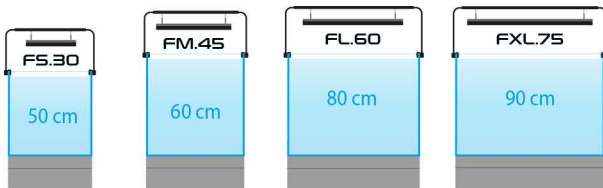

RECOMMANDATIONS