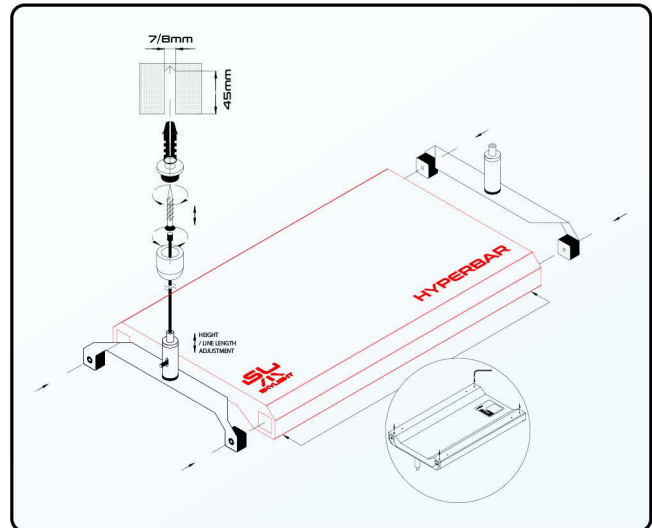

Zestaw zawiera elementy zaznaczone na czarno na rysunku.