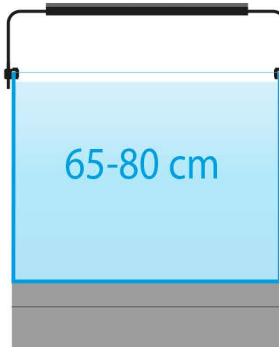

Skylight HYPERBAR bras réglable

QUE VOULAIS VOUS DIRE

Sujet	Compatible avec	Code produit	Code EAN GTIN
HYPERBAR XS.15 Bras réglable	XS.15	RSET063eu	5907753124647

Sujet	Compatible avec	Code produit	Code EAN GTIN
HYPERBAR Double bras réglable	HYPERBAR FS.30 HYPERBAR FM.45 HYPERBAR FL.60	RSET064eu	5907753124654

RECOMMANDATIONS

FXS.15

FS.30

FM.45

FL.60