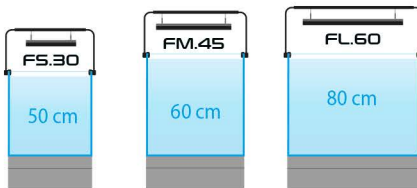

AANBEVELINGEN