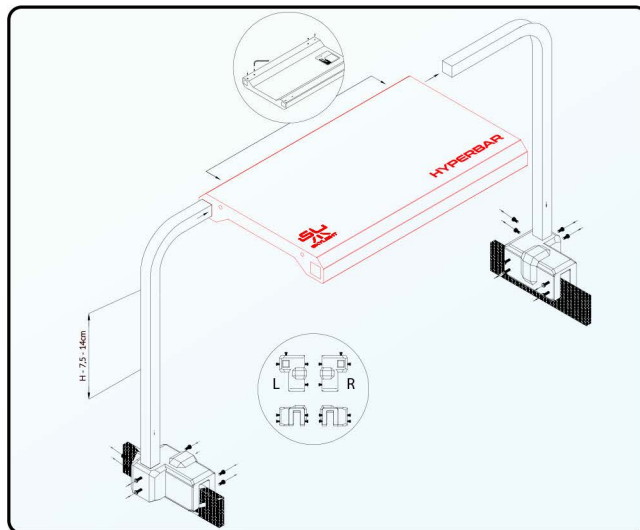

QUE VOULAIS VOUS DIRE

Sujet	Compatible avec	Code produit	Code EAN GTIN
HYPERBAR XS.15 Bras réglable	XS.15	RSET063eu	5907753124647

Sujet	Compatible avec	Code produit	Code EAN GTIN
HYPERBAR Double bras réglable	HYPERBAR FS.30 HYPERBAR FM.45 HYPERBAR FL.60	RSET064eu	5907753124654

Le kit contient les composants surlignés en noir dans l'image.