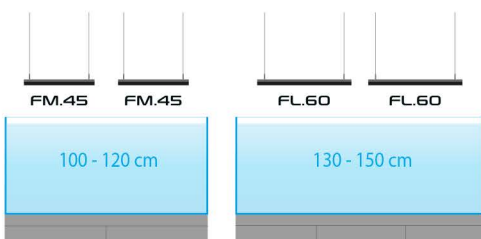

EMPFEHLUNGEN