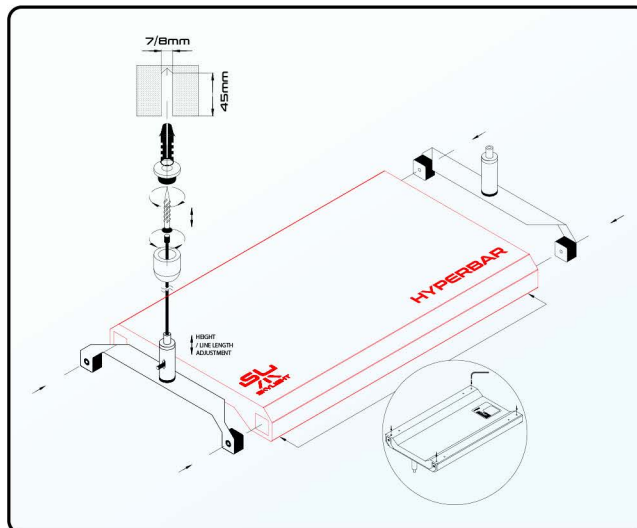

A készlet a képen feketével kiemelt alkatrészeket tartalmazza.