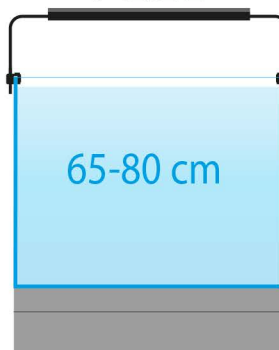

SL
SKYLIGHT

Skylight HYPERBAR braccio regolabile

COME ORDINARE

Oggetto	Compatibile con	Codice prodotto	Codice EAN GTIN
HYPERBAR XS.15 braccio regolabile	XS.15	RSET063eu	5907753124647

Oggetto	Compatibile con	Codice prodotto	Codice EAN GTIN
HYPERBAR braccio doppio regolabile	HYPERBAR FS.30 HYPERBAR FM.45 HYPERBAR FL.60	RSET064eu	5907753124654

Il kit contiene i componenti evidenziati in nero nell'immagine.

RACCOMANDAZIONI

FXS.15

FS.30

FM.45

FL.60