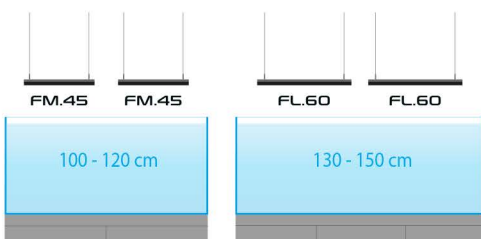

AANBEVELINGEN