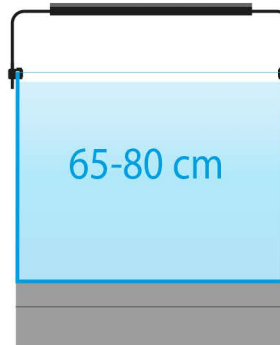

Skylight HYPERBAR stand houder

HOE BESTELLEN

Artikel	Compatibel met	Bestelcode	Code EAN GTIN
HYPERBAR XS.15 stand houder	XS.15	RSET063eu	5907753124647

Artikel	Compatibel met	Bestelcode	Code EAN GTIN
HYPERBAR 2-zijdige houder	HYPERBAR FS.30 HYPERBAR FM.45 HYPERBAR FL.60	RSET064eu	5907753124654

AANBEVELINGEN

FXS.15

FS.30

FM.45

FL.60